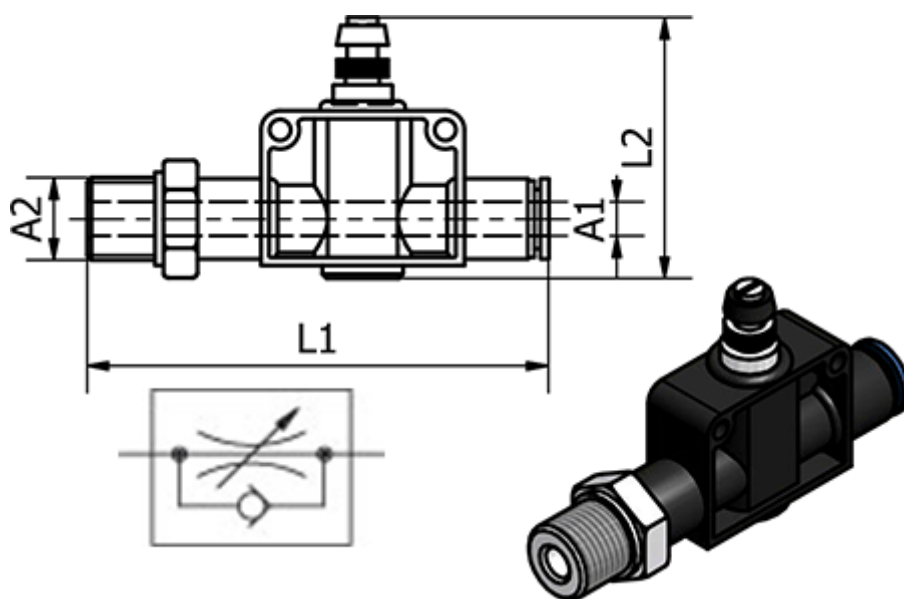

Varenummer: 58618301410  
Beskrivelse: Drøvlekontraventil 183.01410, Ø10 - G 1/4"  
Push-in/Gevind

## Mål

Gevind A2	= G 1/4"
L1	= 70.099999999999994
L2	= 51.3
Udvendig slangediameter A1	= 10